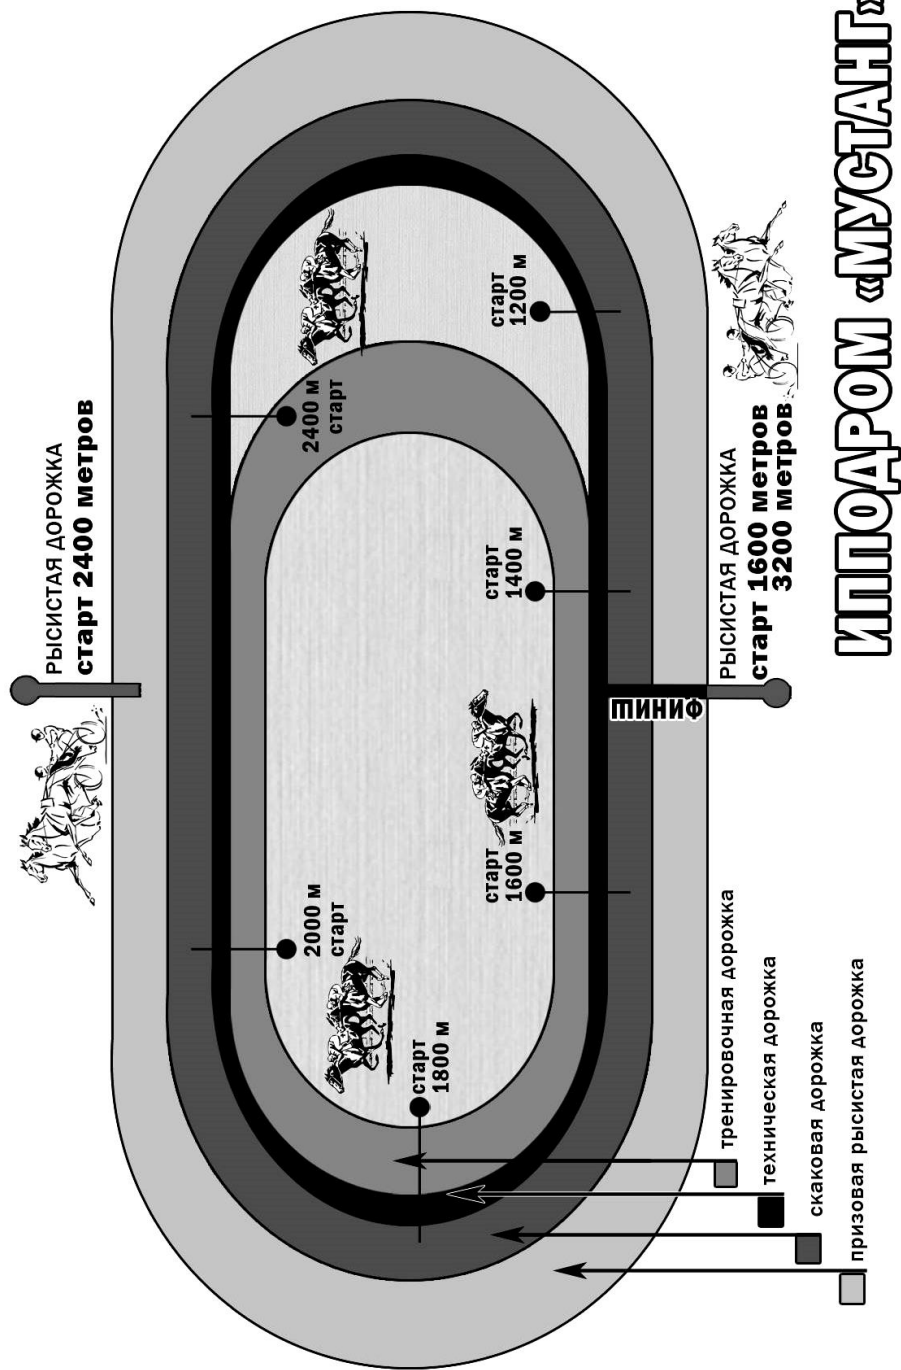

СХЕМА РЫСИСТЫХ И СКАКОВЫХ ДОРОЖЕК ИППОДРОМА

ИППОДРОМ «МУСТАНГ»